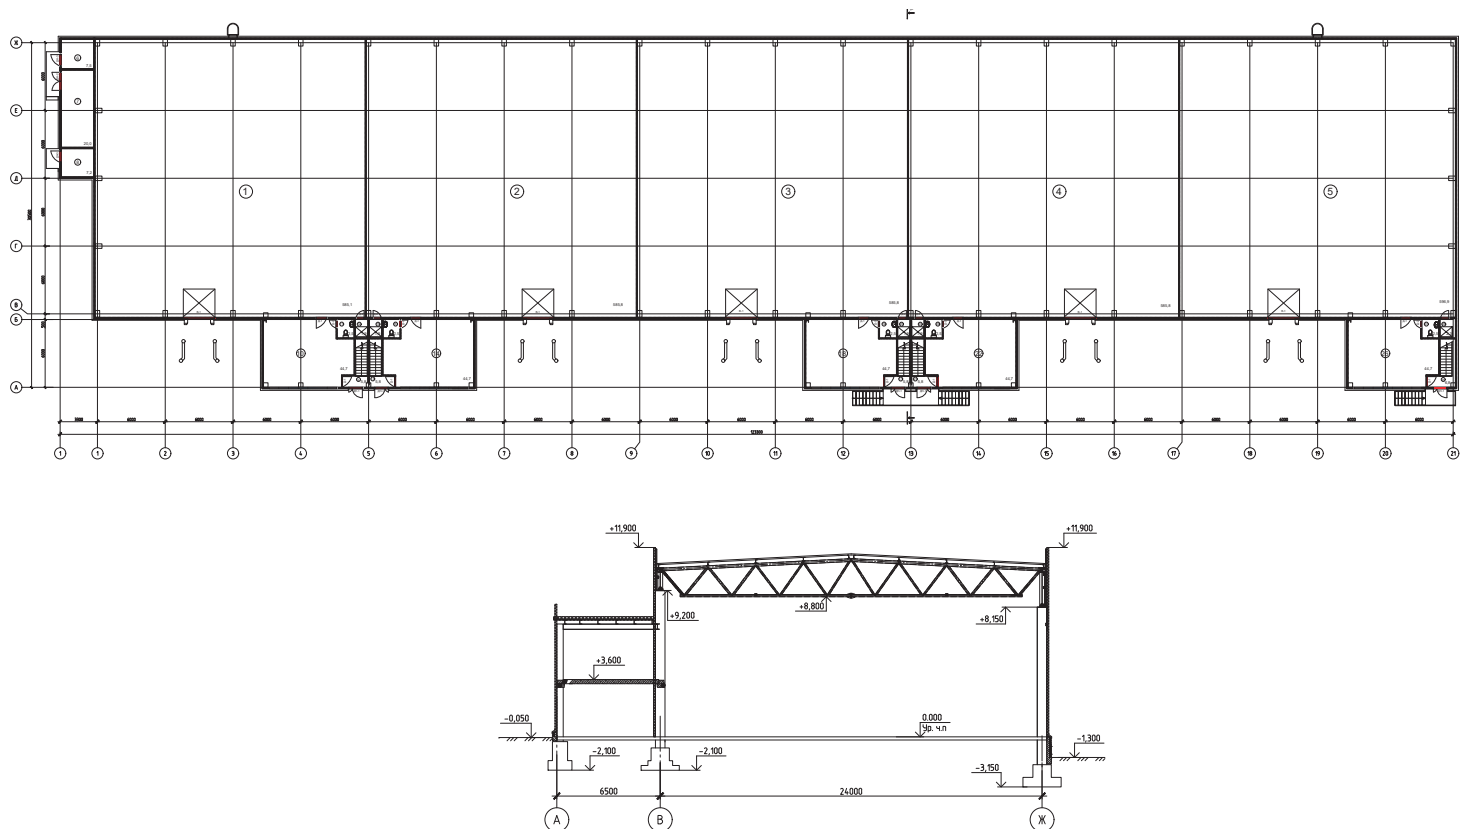

ПЛАНЫ / РАЗРЕЗЫ

АКТИОН // ИНДУСТРИАЛЬНЫЕ ПАРКИ