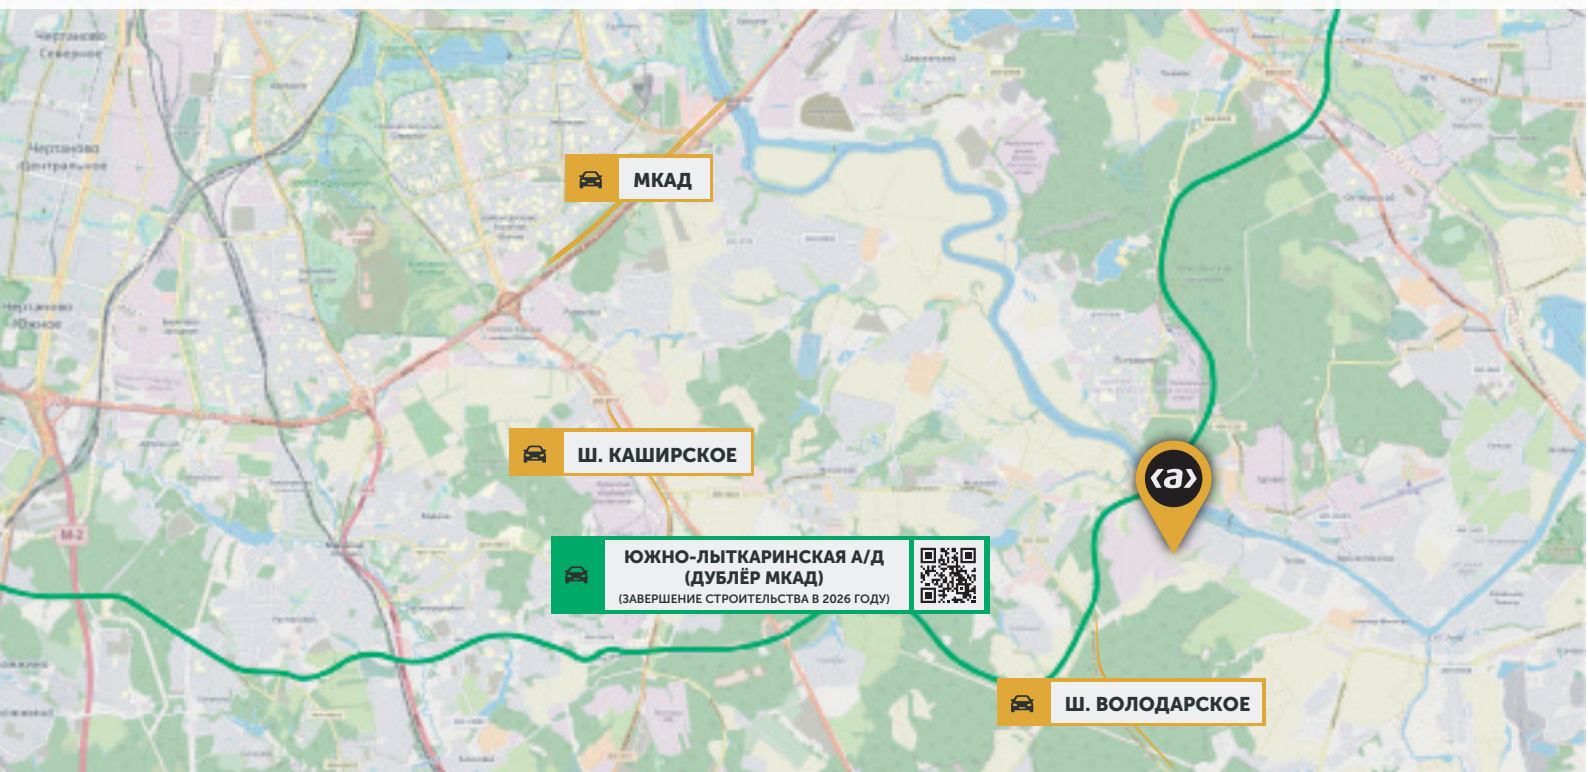

ПРЕДЛАГАЕМЫЕ К ПРОДАЖЕ

ПРОИЗВОДСТВЕННО-СКЛАДСКИЕ ПОМЕЩЕНИЯ С ОТДЕЛЬНЫМ ВХОДОМ И СОБСТВЕННЫМ ДОКОМ

680-3400 м²

ВАРИАЦИИ ПРЕДЛАГАЕМЫХ
ПЛОЩАДЕЙ

16 КИЛОМЕТРОВ

ОТДАЛЁННОСТЬ ОТ МКАД

8,8 МЕТРА

ВЫСОТА ДО КОНСТРУКЦИЙ

ИНДУСТРИАЛЬНЫЙ ПАРК
«АНДРЕЕВСКОЕ»

- ЛОКАЦИЯ // МО, г. о. Ленинский, д. Андреевское (55.549313, 37.918411);
- ПРОИЗВОДСТВЕННО-СКЛАДСКАЯ ЧАСТЬ // 585 м²;
- ОФИСНО-АДМИНИСТРАТИВНЫЙ БЛОК // 2 этажа (45+52 м²);
- ИНЖЕНЕРНЫЕ СЕТИ // Центральное отопление (газ), водопровод, канализация;
- ПАРКОВОЧНЫХ МЕСТ // 4 ед.;
- ВВОД В ЭКСПЛУАТАЦИЮ // 1 кв. 2024г.

АКЦИОН // ИНДУСТРИАЛЬНЫЕ ПАРКИ

+7 (903) 755 28 15

@ACTION_PROMPARKS

INFO@ACTION-I.RU