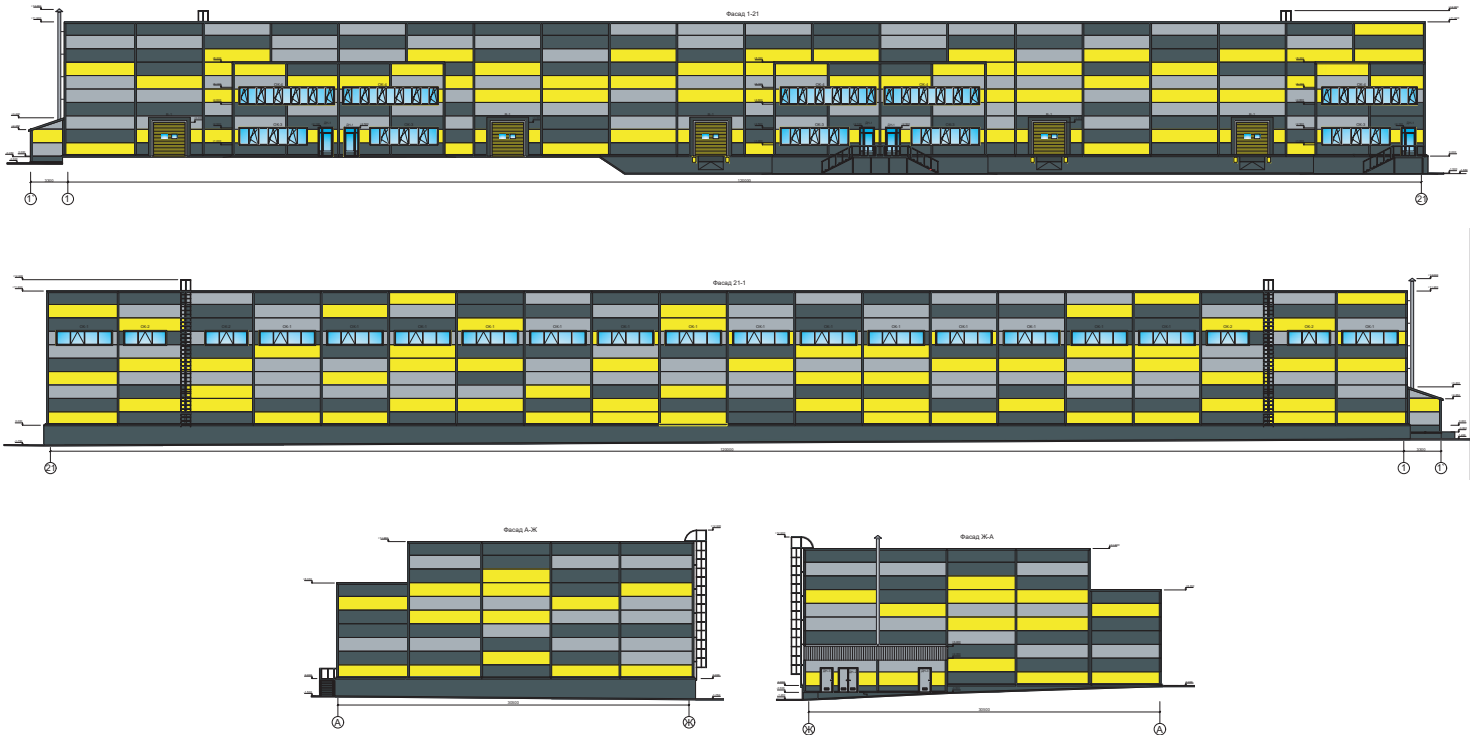

ФАСАДЫ

ПЛАНЫ / РАЗРЕЗЫ

АКТИОН // ИНДУСТРИАЛЬНЫЕ ПАРКИ